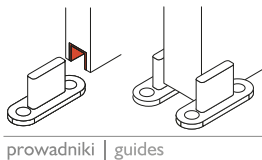

szyna jezdna  
upper rail

uchwyt do ściany  
rail holder

uchwyt LOFT  
LOFT handle

zabezpieczenie przed  
wypadaniem drzwi  
protection against falling door

odbojnik górny  
upper bumper

odbojnik dolny  
lower bumper

nr 1600000  
ceownik aluminiowy C-10  
C-10 aluminum c-profile

nr 91147000  
przewodnik AO-075 czarny  
AO-075 black guide

KOMPLET OKUĆ   SET	NR KPL SET NO.	WAGA WEIGHT	ILOŚĆ KPL W KARTONIE NO. OF SETS IN BOX	WAGA KARTONU CARTON WEIGHT	UDŹWIG DO 100 KG CAPACITY UP TO 100 KG
I SKRZYDŁO I DOOR LEAF	I 1226000	5,5 kg	I kpl / box	5,5 kg	1

prowadniki | guides

odbojnik | bumper

SZYNY I PROFILE  
RAILS AND PROFILES

steel

szyna górna  
upper rail

aluminium

długość max 6m  
length max 6m

nr 16000000  
ceownik aluminiowy C-10  
C-10 aluminium c-profile