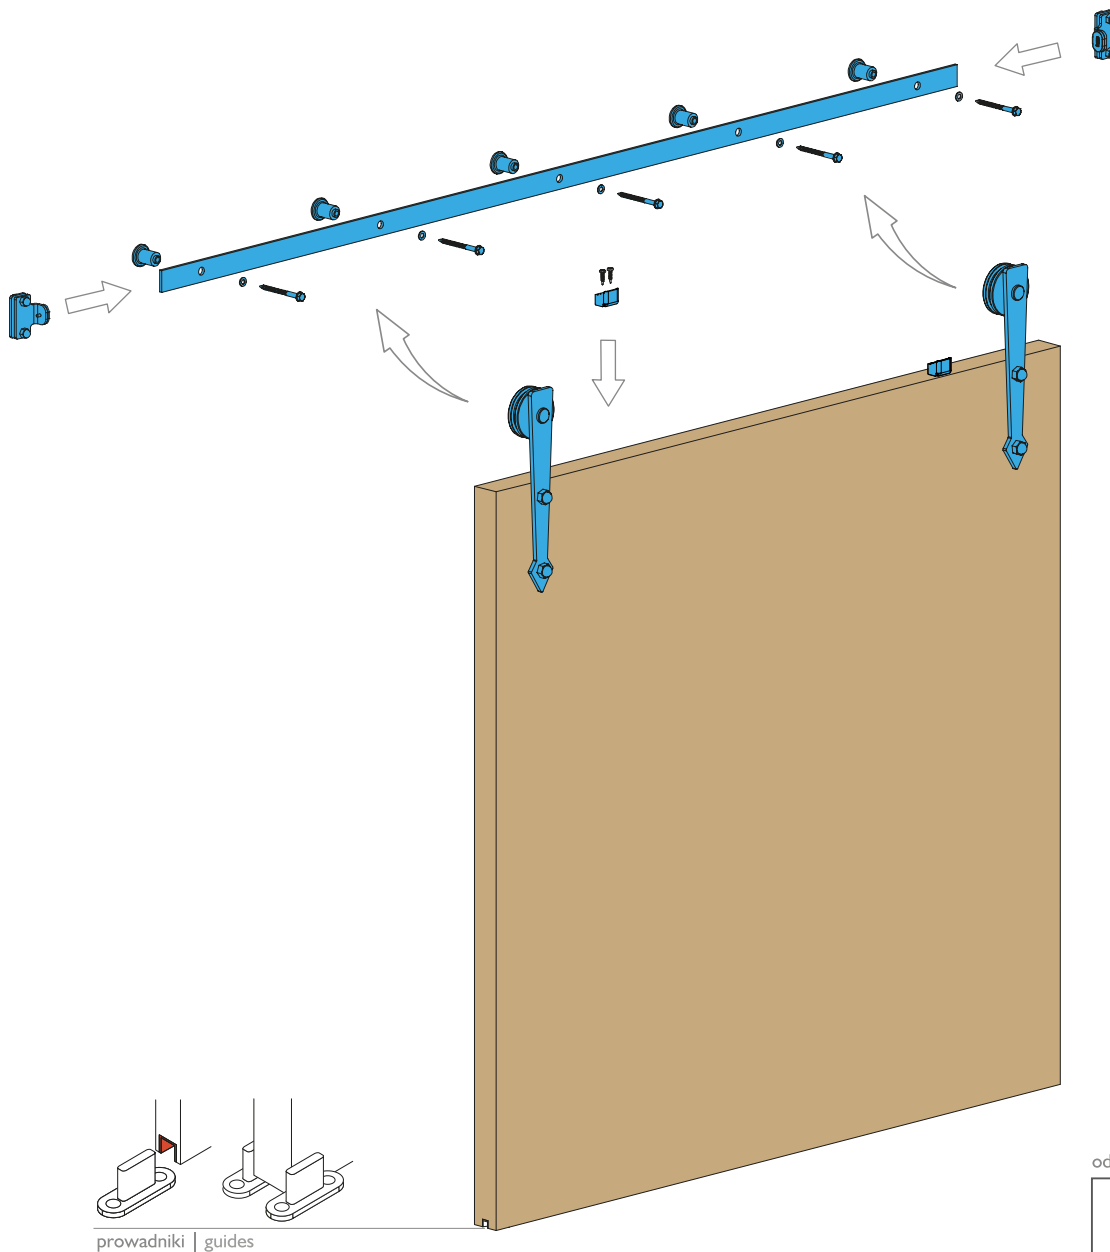

szyna jezdna  
upper rail

uchwyt do ściany  
rail holder

uchwyt LOFT  
LOFT handle

zabezpieczenie przed  
wypadaniem drzwi  
protection against falling door

odbojnik górny  
upper bumper

odbojnik dolny  
lower bumper

nr 1600000  
ceownik aluminiowy C-10  
C-10 aluminum c-profile

nr 91147000  
przewodnik AO-075 czarny  
AO-075 black guide

KOMPLET OKUĆ   SET	NR KPL SET NO.	WAGA WEIGHT	ILOŚĆ KPL W KARTONIE NO. OF SETS IN BOX	WAGA KARTONU CARTON WEIGHT	UDŹWIG DO 100 KG CAPACITY UP TO 100 KG
I SKRZYDŁO I DOOR LEAF	I 1226000	5,5 kg	I kpl / box	5,5 kg	1

prowadniki | guides

odbojnik | bumper

SZYNY I PROFILE  
RAILS AND PROFILES

steel

szyna górna  
upper rail

aluminium

długość max 6m  
length max 6m

nr 16000000  
ceownik aluminiowy C-10  
C-10 aluminium c-profile