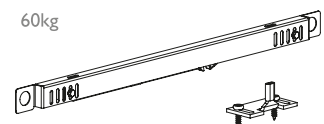

prowadniki | guides

odbojnik | bumper

SZYNY I PROFILE  
RAILS AND PROFILES

steel

szyna górna  
upper rail

aluminium

długość max 6m  
length max 6m

nr 16000000  
ceownik aluminiowy C-10  
C-10 aluminium c-profile

KOMPLET NA 1 SKRZYDŁO | DOOR LEAF SET

x2

uchwyt LOFT  
LOFT handle

x2

zabezpieczenie przed wypadaniem drzwi  
protection against falling door

x5

uchwyt do ściany  
rail holder

x2

nr 91147000  
przewodnik AO-075 czarny  
AO-075 guide black

x4

x2

odbojnik górny  
upper bumper

x2

odbojnik dolny  
lower bumper

AKCESORIA ACCESSORIES

60kg