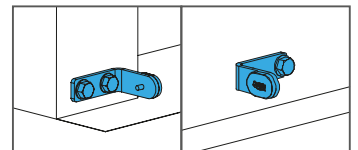

szyna jezdna  
upper rail

uchwyt do ściany  
rail holder

uchwyt LOFT  
LOFT handle

zabezpieczenie przed  
wypadaniem drzwi  
protection against falling door

odbojnik górny  
upper bumper

odbojnik dolny  
lower bumper

nr 1600000  
ceownik aluminiowy C-10  
C-10 aluminum c-profile

nr 91147000  
przewodnik AO-075 czarny  
AO-075 black guide

KOMPLET OKUĆ   SET	NR KPL SET NO.	WAGA WEIGHT	ILOŚĆ KPL W KARTONIE NO. OF SETS IN BOX	WAGA KARTONU CARTON WEIGHT	UDŹWIG DO 100 KG CAPACITY UP TO 100 KG
I SKRZYDŁO I DOOR LEAF	I 1226000	5,5 kg	I kpl / box	5,5 kg	1

prowadniki | guides

odbojnik | bumper

SZYNY I PROFILE  
RAILS AND PROFILES

steel

szyna górna  
upper rail

aluminium

długość max 6m  
length max 6m

nr 16000000  
ceownik aluminiowy C-10  
C-10 aluminium c-profile